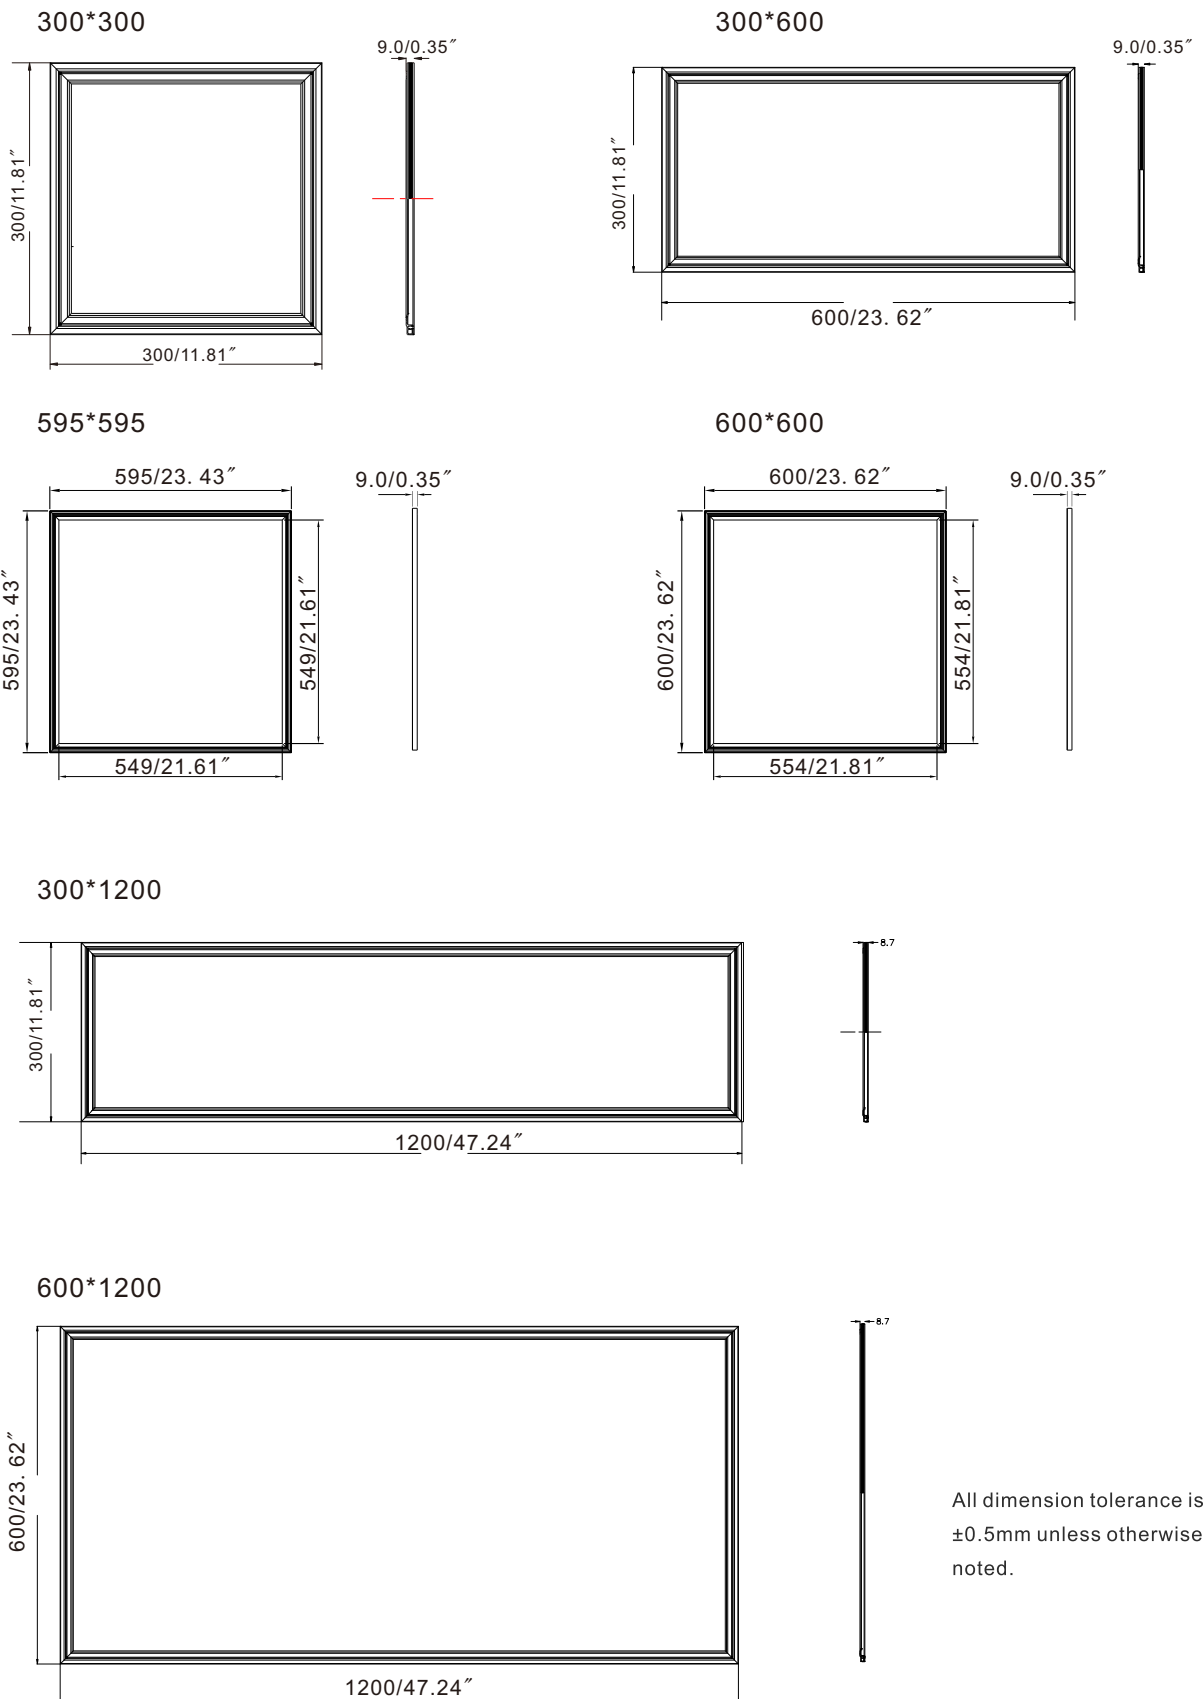

## Specifications

Model	CCT	LED Type	Lumen(lm) (±10%)	Power(W) (±10%)	Length(mm)	Voltage (V)
SC-PSC24CE3030-X18W	5000-6500K	4014	1505 lm	18W	300*300	AC 220-240V 50Hz
SC-PSC24NE3030-X18W	3700-4500K		1363 lm	18W	300*300	
SC-PSC24WE3030-X18W	2700-3200K		1362 lm	18W	300*300	
SC-PSC24CE3060-X24W	5000-6500K	4014	2396 lm	24W	300*600	AC 220-240V 50Hz
SC-PSC24NE3060-X24W	3700-4500K		2302 lm	24W	300*600	
SC-PSC24WE3060-X24W	2700-3200K		2113 lm	24W	300*600	
SC-PSC24CE6060-X40W	5000-6500K	4014	3557 lm	40W	600*600	AC 220-240V 50Hz
SC-PSC24NE6060-X40W	3700-4500K		3628 lm	40W	600*600	
SC-PSC24WE6060-X40W	2700-3200K		3346 lm	40W	600*600	
SC-PSC24CE3012-X40W	5000-6500K	4014	3817 lm	40W	300*1200	AC 220-240V 50Hz
SC-PSC24NE3012-X40W	3700-4500K		3863 lm	40W	300*1200	
SC-PSC24WE3012-X40W	2700-3200K		3662 lm	40W	300*1200	
SC-PSC24CE6012-X50W	5000-6500K	4014	5177 lm	50W	600*1200	AC 220-240V 50Hz
SC-PSC24NE6012-X50W	3700-4500K		5102 lm	50W	600*1200	
SC-PSC24WE6012-X50W	2700-3200K		4880 lm	50W	600*1200	
<b>Beam angle</b>	<b>PF</b>	<b>CRI</b>	<b>IP</b>	<b>Life span</b>	<b>Reflector</b>	
110°	/	>80	IP40	36000hrs	Opal color PS	

### Dimensions (Unit: mm)

All dimension tolerance is  $\pm 0.5\text{mm}$  unless otherwise noted.